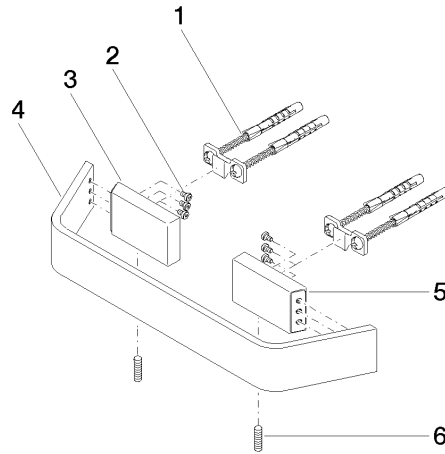

**CL.1 Maniglia d'appoggio - Champagne (Oro 22k)**

CL.1

83 020 705

- interasse 200 mm
- larghezza 273mm
- altezza 35 mm
- sporgenza 70 mm

	Champagne (Oro 22k)	83 020 705-47
	Cromato	83 020 705-00
	Platinato spazzolato	83 020 705-06
	Dark Chrome	83 020 705-19
	Champagne spazzolato (Oro 22k)	83 020 705-46
	Dark Platinum spazzolato	83 020 705-99

83 020 705

mm [inches]

83 020 705

Parts for other finishes can be found here: Cromato

### Elenco delle parti di ricambio

N.	Codice articolo	Denominazione	Quantità necessaria	Tempo di produzione
1	05 17 20 758 00 90	set di fissaggio	2	2
2	09 30 30 191 90	vite	6	2
3	08 17 70 500-47	sostegno	1	60
4	08 17 70 552-47	barra	1	60
5	08 17 70 501-47	sostegno	1	60
6	04 31 11 113 00 90	perno	1	2